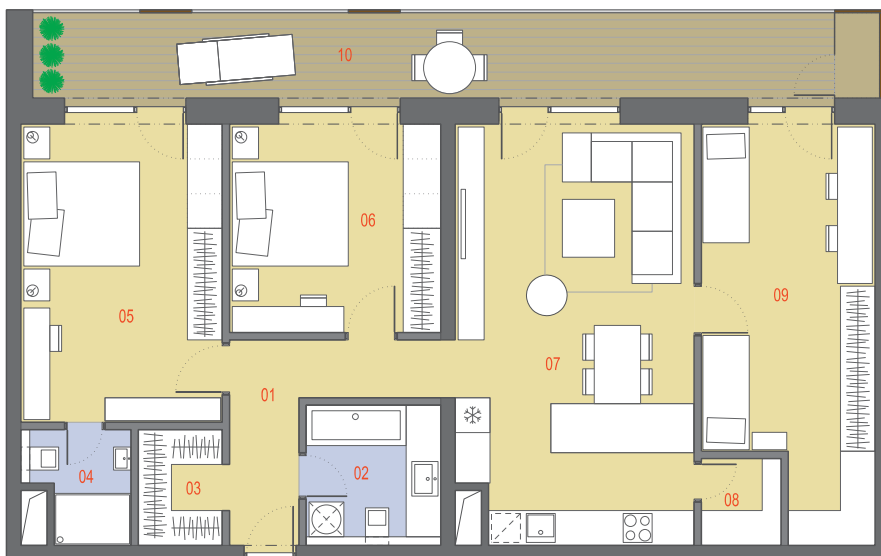

Byt C.Alt3

Počet izieb

4

Podlažie

Bytový dom

01	VSTUP-CHODBA	6,96 m²
02	KÚPEĽŇA S WC	5,64 m²
03	ŠATNÍK	2,90 m²
04	KÚPEĽŇA S WC	3,18 m²
05	IZBA	17,90 m²
06	IZBA	13,14 m²
07	OBÝVACIA IZBA S KUCHYŇOU	29,39 m²
08	KOMORA	2,06 m²
09	IZBA	19,39 m²
Výmera interiéru		100,56 m²

10	LÓGGIA	21,58 m²

Celková výmera 122,14 m²

Kontakt na predajcu:

JUDr. Róberta Mecková

0915 962 655

predaj@zelenegrundy.sk

zelenegrundy.sk