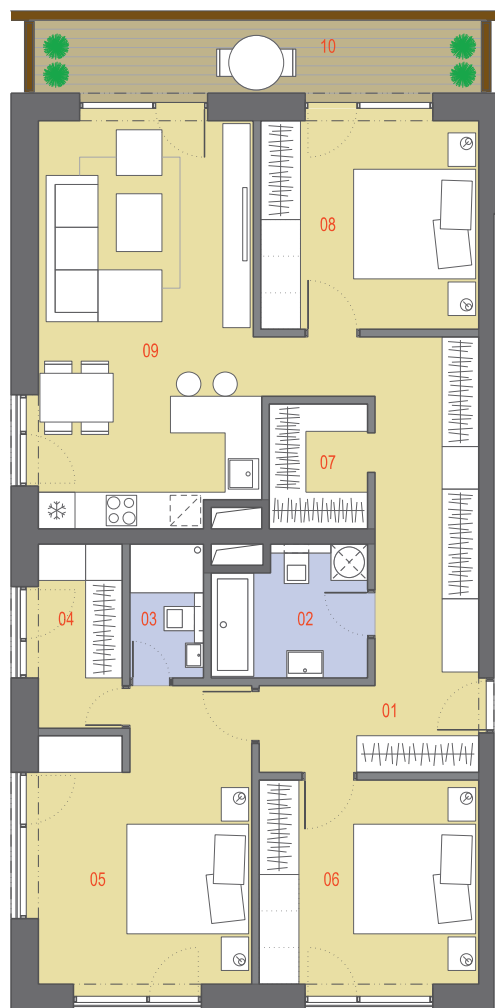

Byt C.Alt1a

Počet izieb

4

Podlažie

Bytový dom

C

01	VSTUP-CHODBA	14,86 m ²
02	KÚPEĽŇA	5,18 m ²
03	WC	2,66 m ²
04	ŠATNÍK	4,16 m ²
05	IZBA	15,84 m ²
06	IZBA	12,06 m ²
07	IZBA	12,24 m ²
08	OBÝVACIA IZBA S KUCHYŇOU	29,33 m ²

Výmera interiéru 96,33 m²

09 TERASA 9,63 m²

Celková výmera 105,96 m²

Kontakt na predajcu:

JUDr. Róberta Mecková

0915 962 655

predaj@zelenegrunty.sk

zelenegrunty.sk

Byt C.Alt1b

Počet izieb

4

Podlažie

Bytový dom

C

01	VSTUP-CHODBA	16,68 m ²
02	KÚPEĽŇA	5,18 m ²
03	WC	2,66 m ²
04	ŠATNÍK	4,16 m ²
05	IZBA	15,84 m ²
06	IZBA	12,06 m ²
07	ŠATNÍK	3,30 m ²
08	IZBA	12,24 m ²
09	OBÝVACIA IZBA S KUCHYŇOU	23,61 m ²
Výmera interiéru		95,73 m²
10	TERASA	9,63 m ²
Celková výmera		105,96 m²

Podlažie

Bytový dom

C

01	VSTUP-CHODBA	6,96 m ²
02	KÚPEĽŇA S WC	5,64 m ²
03	ŠATNÍK	2,90 m ²
04	KÚPEĽŇA S WC	3,18 m ²
05	IZBA	17,90 m ²
06	IZBA	13,14 m ²
07	OBÝVACIA IZBA S KUCHYŇOU	29,39 m ²
08	KOMORA	2,06 m ²
09	IZBA	19,39 m ²
Výmera interiéru		100,56 m²
10	TERASA	41,68 m ²