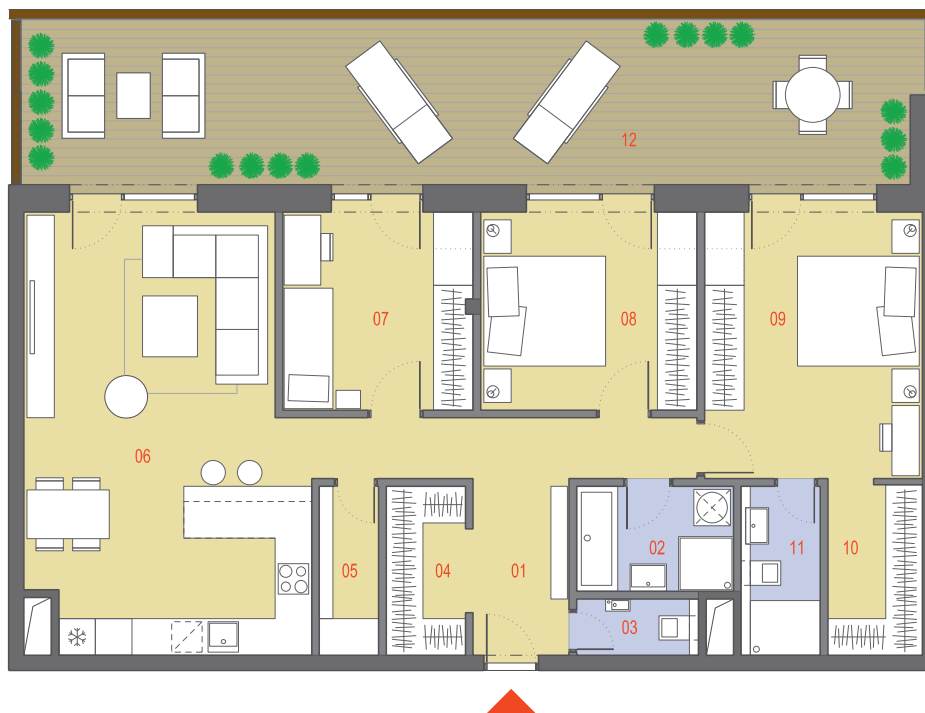

Podlažie

Bytový dom

C

01	VSTUP-CHODBA	6,96 m ²
02	KÚPEĽŇA S WC	5,64 m ²
03	ŠATNÍK	2,90 m ²
04	KÚPEĽŇA S WC	3,18 m ²
05	IZBA	17,90 m ²
06	IZBA	13,14 m ²
07	OBÝVACIA IZBA S KUCHYŇOU	29,39 m ²
08	KOMORA	2,06 m ²
09	IZBA	19,39 m ²
Výmera interiéru		100,56 m²
10	TERASA	41,68 m ²

Celková výmera 142,24 m²

Kontakt na predajcu:

JUDr. Róberta Mecková

0915 962 655

predaj@zelenegrundy.sk

zelenegrundy.sk

Byt C.Alt4

Počet izieb

4

Podlažie

Bytový dom

C

01	VSTUP-CHODBA	10,89 m ²
02	KÚPEĽŇA	4,44 m ²
03	WC	1,85 m ²
04	ŠATNÍK	3,61 m ²
05	KOMORA	2,71 m ²
06	OBÝVACIA IZBA S KUCHYŇOU	31,73 m ²
07	IZBA	10,12 m ²
08	IZBA	11,54 m ²
09	IZBA	15,64 m ²
10	ŠATNÍK	4,34 m ²
11	KÚPEĽŇA	3,61 m ²
Výmera interiéru		100,48 m²
12	TERASA	41,68 m ²