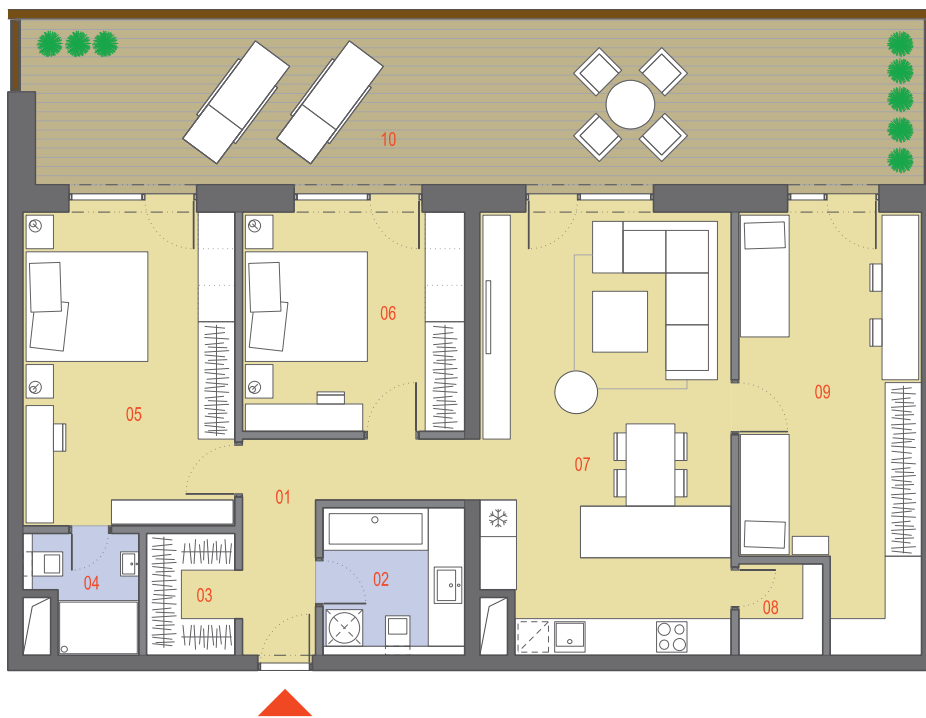

Byt C.Alt3

Počet izieb

4

Podlažie

Bytový dom

C

01	VSTUP-CHODBA	6,96 m²
02	KÚPEĽŇA S WC	5,64 m²
03	ŠATNÍK	2,90 m²
04	KÚPEĽŇA S WC	3,18 m²
05	IZBA	17,90 m²
06	IZBA	13,14 m²
07	OBÝVACIA IZBA S KUCHYŇOU	29,39 m²
08	KOMORA	2,06 m²
09	IZBA	19,39 m²
Výmera interiéru		100,56 m²
10	TERASA	41,68 m²

Celková výmera 142,24 m²

Kontakt na predajcu:

JUDr. Róberta Mecková

0915 962 655

predaj@zelenegrundy.sk

zelenegrundy.sk